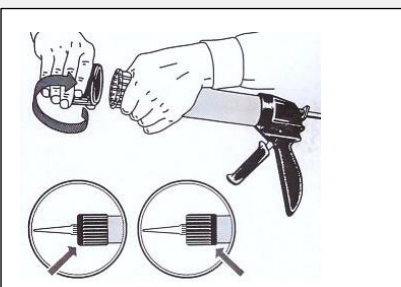

IDH-Nr. 142240
1 Stück

TEROSON

- 将胶筒装入到施胶枪内

- 将固定环移至末端

- 控制扳机施涂胶

对应铝制胶筒

对应塑料制胶筒

* 特别提示:

通过翻转固定环可以使铝制与塑料制胶筒发挥最佳效果。位置“A”(胶枪双侧标注“Alu”图所示):用于铝制胶筒;位置“K”(胶枪双侧标注“Kunststoff/Plastic”图所示):用于塑料制胶筒。

汉高为您提供值得信赖的专家级产品。它们应用于包括 F1 在内的顶级赛车，更为全球绝大多数汽车制造商所采用。乐泰®和泰罗松®是汉高的著名品牌，服务于汽车工业已有超过 80 年的历史，在全球车用特殊化学品领域居于领导地位，在汽车售后市场，乐泰®和泰罗松®的产品被许多汽车制造商采用，作为他们的配件，销售到世界各地。汉高不仅制造，销售高质量的产品，而且更提供高附加值的解决方案。当研发汽车维修产品时，我们的思想是：一次维修成功。所以我们的产品必须是一次彻底解决问题、而且次次有效这本汽车售后产品指南，可轻松帮助您选择乐泰®品牌或者泰罗松®品牌产品解决您的问题。这些信息数据是以产品功能（螺纹处理、垫片、固持、润滑剂、清洁剂、玻璃直接粘接以及车底涂层等）进行分类的，同时包括补充产品特性、效益、性能数据、典型应用、选择向导以及可选购包装规格。在您需要帮助的时候，我们的工程师会为您排忧解难。通过强大的本地技术支持网络，您可以非常方便地找到我们的技术专家。