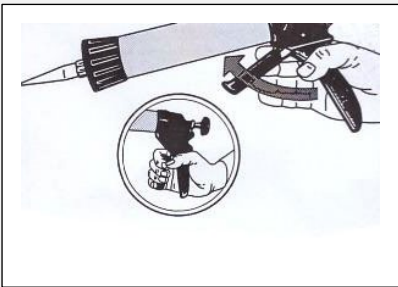

IDH-Nr. 142240
1 Stück

TEROSON

- 将胶筒装入到施胶枪内

- 将固定环移至末端

- 控制扳机施涂胶

对应铝制胶筒

对应塑料制胶筒

* 特别提示:

通过翻转固定环可以使铝制与塑料制胶筒发挥最佳效果。位置“A”(胶枪双侧标注“Alu”图所示):用于铝制胶筒;位置“K”(胶枪双侧标注“Kunststoff/Plastic”图所示):用于塑料制胶筒。

汉高为您提供值得信赖的专家级产品。它们应用于包括 F1 在内的顶级赛车，更为全球绝大多数汽车制造商所采用。乐泰®和泰罗松®是汉高的著名品牌，服务于汽车工业已有超过 80 年的历史，在全球车用特殊化学品领域居于领导地位，在汽车售后市场，乐泰®和泰罗松®的产品被许多汽车制造商采用，作为他们的配件，销售到世界各地。汉高不仅制造，销售高质量的产品，而且更提供高附加值的解决方案。当研发汽车维修产品时，我们的思想是：一次维修成功。所以我们的产品必须是一次彻底解决问题、而且次次有效这本汽车售后产品指南，可轻松帮助您选择乐泰®品牌或者泰罗松®品牌产品解决您的问题。这些信息数据是以产品功能（螺纹处理、垫片、固持、润滑剂、清洁剂、玻璃直接粘接以及车底涂层等）进行分类的，同时包括补充产品特性、效益、性能数据、典型应用、选择向导以及可选购包装规格。在您需要帮助的时候，我们的工程师会为您排忧解难。通过强大的本地技术支持网络，您可以非常方便地找到我们的技术专家。